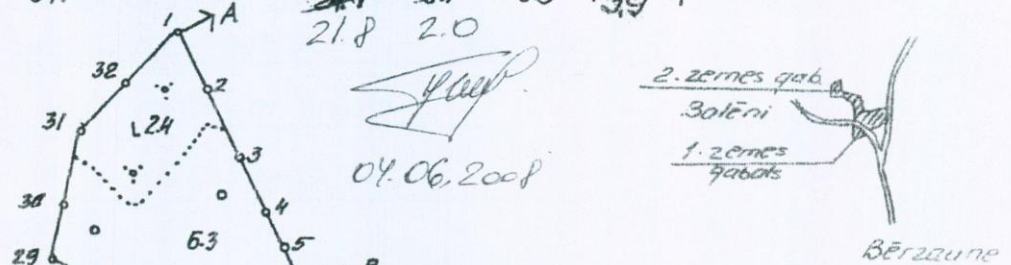

EKSPLIKĀCIJA

Zemes nodaļas Nr.	Kopplatība, ha	TAI SKAITĀ								
		Lauksaimniec. izmant. zeme	NO TĀS				Meži	Krūmāji	Zem ēkām un pagālnēm	Pārējās zemes
			Tūrumi un alvas	Augļu dārzī	Nosusināta					
1.	8.9	3.7	-	-	-	2.5	0.4	0.2	0.4	
2.	29.8	6.6	3.1	-	-	22.8	4.0	0.1	2.5	
Kopā:	38.7	10.3	3.1	-	-	24.4	0.1	0.3	3.9	

ZEMES IZVIETOJUMA SHĒMA

04.06.2008

70460010022

APGRŪPĪNĀJUMI

- 1- Ziemeļaustrumu elektrotīkli 20 kv EPL posla 0.4 km/13 m - 0.5 ha
- 2- Ziemeļaustrumu elektrotīkli 0.4 kv EPL posla 0.4 km/5 m - 0.2 ha
- 3- Servitūta ceļš - 0.3 km
- 4- Vestienas aizsargājamais ainavas apvidis - 38.7 ha

20 balles
apmežošana neatbilst Madonas nov. ter. plān. (Īpašas nozīmes ainavu telpa)

2. zemes gabals ROBEŽU APRAKSTS

- No A līdz B Saimniecības «Ārīni» zeme
- "B "C Bērzaunes pag. pašvaldības zeme
- "C "D Madonas raj. VCP zeme
- "D "E Saimniecības «Uteri» zeme
- "E "F Madonas raj. VCP zeme
- "F "G Saimniecības «Kalna Buģētāji» zeme
- "G "A Bērzaunes pag. pašvaldības zeme