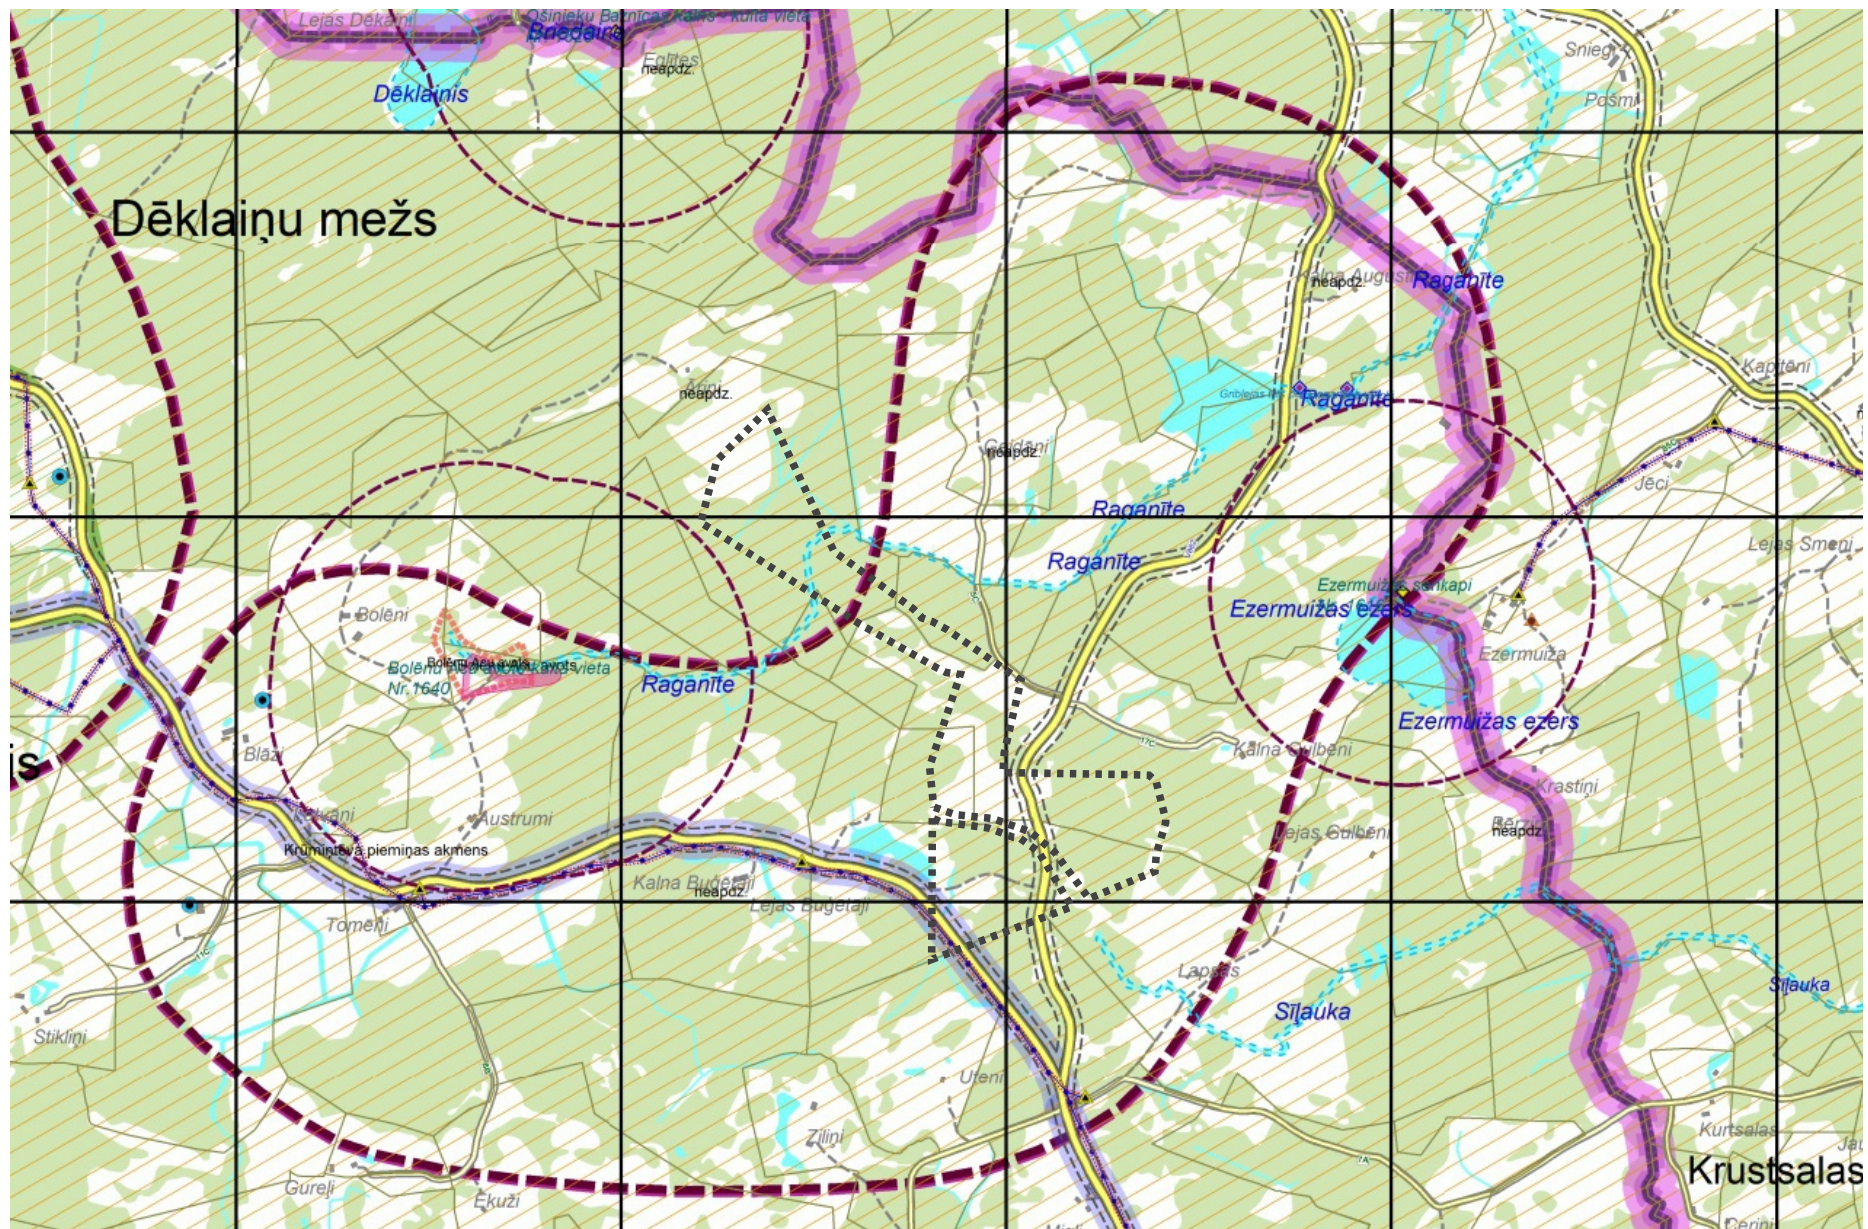

Izkopējums no
Bērzaunes pagasta plānotā (atļautā) izmantošana
«Madonas novada teritorijas plānojums 2013.-2025. gadam»

Tpašas nozīmes ainavu telpa